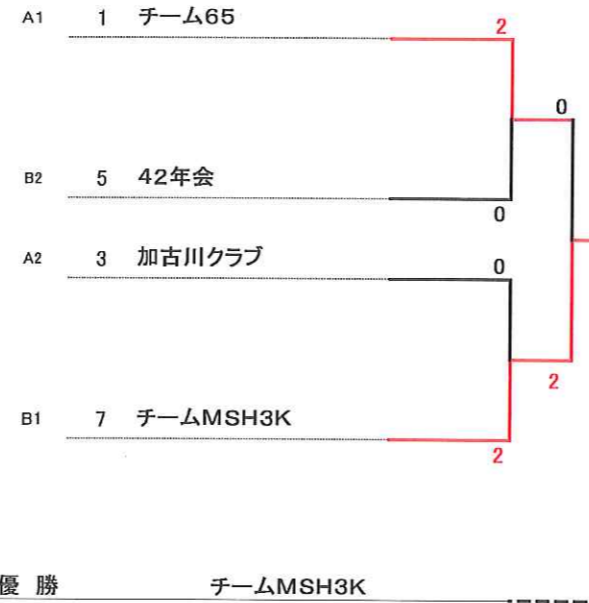

第8回 いなみ野オープン団体選手権大会

平成28年7月17日 稲美町中央公園テニスコート

主催:稲美町ソフトテニス協会
協力:東播磨ソフトテニスネットワーク

シニア男子の部

A	団体名	1	2	3	4	勝敗	順位
1	チーム65		3	3	2	3	1
2	ユニバーSTC	0		0	0	0	4
3	加古川クラブ	0	3		2	2	2
4	高丘クラブ	1	3	1		1	3

B	団体名	5	6	7	8	勝敗	順位
5	42年会		2	1	3	2	2
6	淡路クラブ	1		0	1	0	4
7	チームMSH3K	2	3		2	3	1
8	31年会	0	2	1		1	3