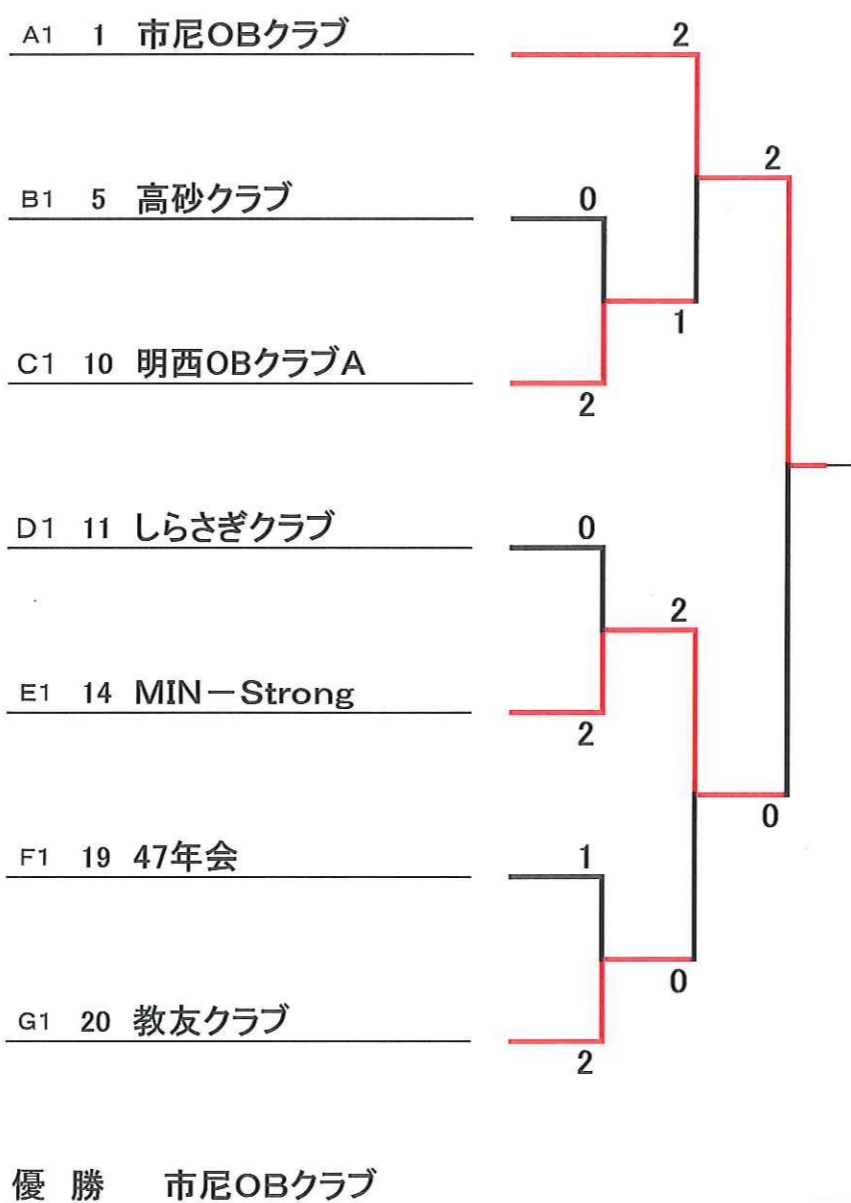

第8回 いなみ野オープン団体選手権大会

2016.7.10 稲美町中央公園

主催:稲美町ソフトテニス協会 協力:東播磨STN

一般男子の部(予選リーグ)

決勝トーナメント

出場登録チーム選手名簿

A	チーム名	1	2	3	勝数	順位
1	市尼OBクラブ		3	3	2	1
2	加古川東高B	0		0	0	3
3	MIN-Funky	0	3		1	2

B	チーム名	4	5	6	7	勝数	順位
4	KCCTクラブ		1	2	3	2	2
5	高砂クラブ	2		3	1	2	1
6	西脇クラブ	1	0		3	1	3
7	小野クラブA	0	2	0		1	4

C	チーム名	8	9	10	勝数	順位
8	龍野クラブA		3	1	1	2
9	明播会	0		0	0	3
10	明西OBクラブA	2	3		2	1

D	チーム名	11	12	13	勝数	順位
11	しらさぎクラブ		3	3	2	1
12	明西OBクラブB	0		0	0	3
13	高倉台クラブ	0	3		1	2

E	チーム名	14	15	16	勝数	順位
14	MIN-Strong		3	3	2	1
15	小野クラブB	0		2	1	2
16	加古川東高A	0	1		0	3

F	チーム名	17	18	19	勝数	順位
17	龍野クラブB		3	1	1	2
18	克己会	0		1	0	3
19	47年会	2	2		1	1

G	チーム名	20	21	22	勝数	順位
20	教友クラブ		3	2	2	1
21	県立農業高	0		0	0	3
22	MIN-Fresh	1	3		1	2

所属	登録選手	
龍野クラブA	小泉 慧	池田将太
	有馬克也	塩井誠也
	名田奉透	脇村雄大
龍野クラブB	福田裕樹	福 健太
	塚本拓人	清水友斗
	佐々木大樹	前川純也
しらさぎクラブ	岡本和晃	崎田純平
	土屋 涼	重実 翔
	伊東裕晃	阿部達徳
教友クラブ	斉藤	瀧本
	島本	宮田
	田村	松谷
47年会	池内	喜多
	岡田	三間
	坂手	田上
MIN-Strong	豆崎	元山
	松田	中村
	高橋	西村
MIN-Fresh	岡本	田口
	藤田	東田
	加藤	角
MIN-Funky	寺戸	高島
	住本	西田
	千田	北村
明西OBクラブA	平尾	森田
	長野	佐々木
	大久保	青木
明西OBクラブB	橋詰	岡野
	安東	山本
	櫻井	菅
県立農業高	小林憧希	生柄佑弥
	橋本直斗	藤原慎也
	江頭慶太	大場優希

所属	登録選手	
KCCTクラブ	宰 翔央	河野慎也
	小野一樹	高田 優
	山根 綾	池澤直人
市尼OBクラブ	大西	井田
	村山	越野
	田畑	鈴木
克己会	佐野智哉	渡邊弘将
	西川斗真	小野龍輝
	花田大輔	長江章吾
加古川東高A	小川晟吾	川辺翔瑚
	津田雅仁	佐藤芳樹
	綾木和真	梅中龍成
加古川東高B	村川直輝	大西和磨
	橋本 海	木戸大貴
	四宮健登	田中叫也
高倉台クラブ	西川	黒原
	岸本	安部
	横井	川根
高砂クラブ	松下智哉	奥田祐也
	戸田涼太	奥井泰気
	廣居亮介	安田真太郎
明播会	上村健輔	坂本健二
	長山仁士	高田祐輔
	野口正太郎	山脇健司
小野クラブA	北山友紀	芝崎東望幸
	藤本 誠	北村 力
	水池優大	横山直幸
小野クラブB	神谷 悟	鷲田 憂
	吉本一哉	森 武志
	高島啓樹	宮前銀次郎
西脇クラブ	上村	笹倉
	竹谷	折田
	竹本	足立