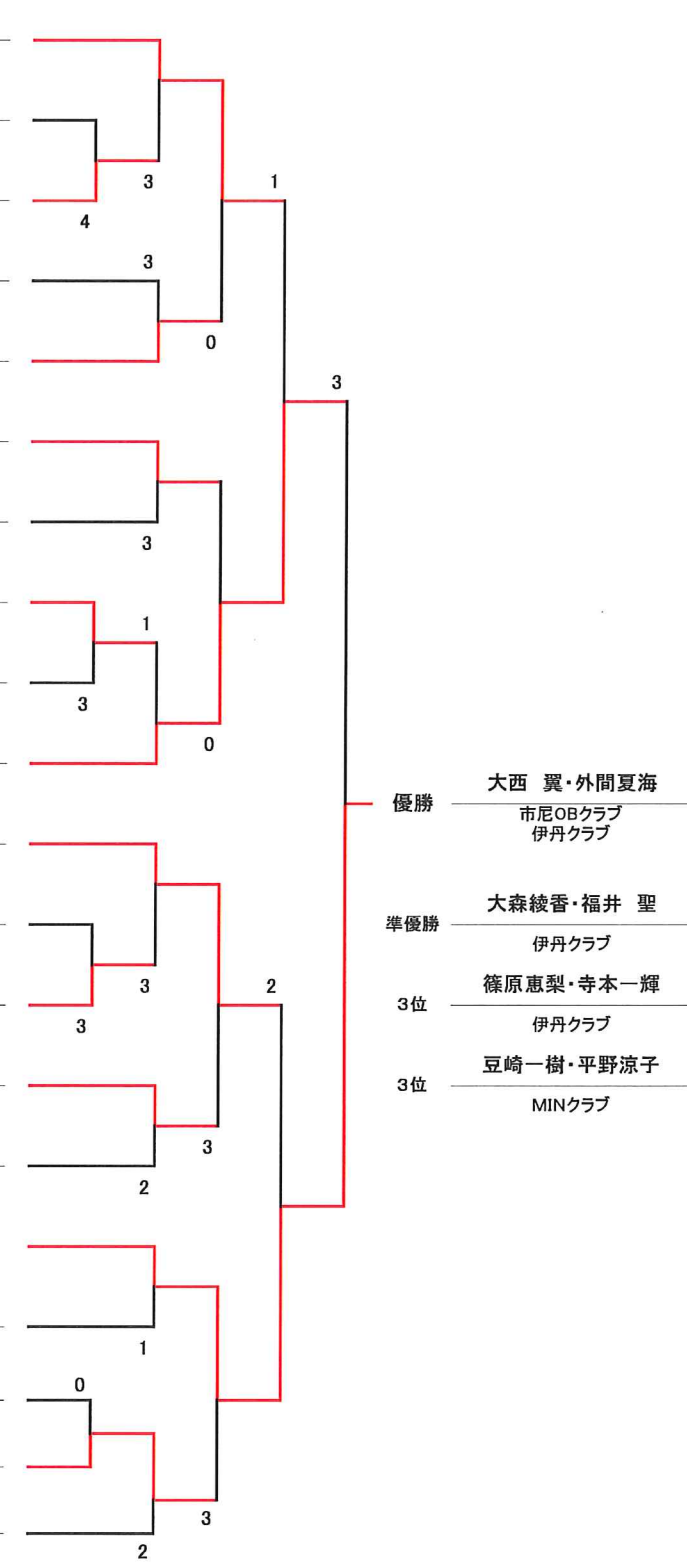

B	所属/選手名		4	5	6	7	勝敗	順位
4	KCGTクラブ	仲村洋南・山阿遥佳		4	4	2	2	2
5	西代クラブ	池田俊介・竹内惟彩	2		4	1	1	3
6	西代クラブ	大工智史・松井千紘	2	3		0	0	4
7	伊丹クラブ	小川一真・高木しおり	4	4	4		3	1

G	所属/選手名		23	24	25	26	勝敗	順位
23	MINクラブ	寺戸 要・山本 愛		3	4	3	1	2
24	伊丹クラブ	伊藤一樹・貴田はるか	4		4	4	3	1
25	西代クラブ	藤本昌希・中畔 誉	3	0		4	1	3
26	相生クラブ	松本沙織・西山昂大	4	1	3		1	4

C	所属/選手名		8	9	10	11	勝敗	順位
8	庭遊会	松川 一松川		4	2	2	1	3
9	西代クラブ	石埜花帆・葛西泰貴	0		0	0	0	4
10	BBQクラブ	古家 和・古家光里	4	4		0	2	2
11	伊丹クラブ	大森綾香・福井 聖	4	4	4		3	1

H	所属/選手名		27	28	29	30	勝敗	順位
27	西代クラブ	櫻原朋佳・袖崎秀人		4	4	1	2	2
28	KCGTクラブ	久保田直暉・安随奈央	2		4	1	1	3
29	西代クラブ	山崎歩紀・押部祐馬	1	3		0	0	4
30	伊丹クラブ 市尼OBクラブ	関 美沙子・鈴木	4	4	4		3	1

D	所属/選手名		12	13	14	15	勝敗	順位
12	明播会	野口正太郎・長山洋子		4	3	1	1	2
13	KCGTクラブ	永吉叶愛・小西康太	2		4	2	1	3
14	西代クラブ	吉森海斗・山下千晶	4	1		0	1	4
15	伊丹クラブ	糸川真生・岡野龍介	4	4	4		3	1

I	所属/選手名		31	32	33	34	勝敗	順位
31	日岡19ナイツ	尾崎陵太・北川 幸		4	1	0	1	3
32	西代クラブ	栗林優輝・山田恭佳	0		0	0	0	4
33	市尼OBクラブ 伊丹クラブ	大西 翼・外間夏海	4	4		4	3	1
34	庭遊会	松田 一松田	4	4	1		2	2

E	所属/選手名		16	17	18	19	勝敗	順位
16	伊丹クラブ	志水 優・大城真奈美		4	4	4	3	1
17	西代クラブ	角谷恵理奈・日下 慎	1		0	2	0	4
18	庭遊会	太田 一杉野	1	4		4	2	2
19	西代クラブ	野間祐大・畠中理乃	2	4	1		1	3

J	所属/選手名		35	36	37	勝敗	順位
35	伊丹クラブ	中本優紀・置塩空史		4	4	2	1
36	西代クラブ	久保 茜・三木敦矢	0		1	0	3
37	明播会	岩佐裕香子・山脇健司	0	4		1	2

A 1	1	豆崎一樹・平野涼子	MINクラブ
J 2	37	岩佐裕香子・山脇健司	明播会
I 2	34	松田 一松田	庭遊会
H 2	27	櫻原朋佳・袖崎秀人	西代クラブ
B 1	7	小川一真・高木しおり	伊丹クラブ
C 1	11	大森綾香・福井 聖	伊丹クラブ
D 1	15	糸川真生・岡野龍介	伊丹クラブ
G 2	23	寺戸 要・山本 愛	MINクラブ
F 2	22	竹内康晴・池本里紗	最近和
E 1	16	志水 優・大城真奈美	伊丹クラブ
F 1	20	篠原恵梨・寺本一輝	伊丹クラブ
E 2	18	太田 一杉野	庭遊会
D 2	12	野口正太郎・長山洋子	明播会
G 1	24	伊藤一樹・貴田はるか	伊丹クラブ
H 1	30	関 美沙子・鈴木	伊丹クラブ 市尼OBクラブ
I 1	33	大西 翼・外間夏海	市尼OBクラブ 伊丹クラブ
C 2	10	古家 和・古家光里	BBQクラブ
B 2	4	仲村洋南・山阿遥佳	KCGTクラブ
A 2	3	梅田恵介・藤谷奈美江	伊丹クラブ
J 1	35	中本優紀・置塩空史	伊丹クラブ

優勝者記録	所属	選手名
第1回 平成21年3月29日	MINクラブ	住本俊之・木下雅子
第2回 平成22年3月14日	龍野クラブ	豆崎一樹・島本幸美
第3回 平成23年3月13日	この指とまれ	玉置慎二・松井咲絵
第4回 平成24年3月11日	日岡19ナイツ	小川一真・小澤真紀
第5回 平成25年3月10日	雨天中止	
第6回 平成26年3月9日	伊丹クラブ	仁木亜衣子・島野尋行
第7回 平成27年3月8日	市尼OBクラブ 伊丹クラブ	大西 翼・外間夏海

☆ 会場の設営準備・片付けなどの作業は、参加された方全員でお願いします。

◇ 競技規則等

○ 競技規則は、日本ソフトテニス連盟の現行ハンドブックによる。

ゲームは、すべて7ゲームマッチとします。

○ ボールは、すべてのマッチを赤Mボール公認球を使用します。

○ 第1試合の審判は、大会本部より指名する選手にお願いします。 第1審判欄参照

リーグ戦は、終了した試合のチームから各1名により審判をお願いします。

ただし、審判予定者が次の試合順に当たった場合は、試合のない方でお願いします。

トーナメントは、敗者審判で進行してください。

勝者は、終了したマッチのジャッジペーパーを本部席まで持参し勝者確認してください。

○ 進行は、原則として進行表によりますが、各コートでの進行状況により変更する場合があります。

○ 入賞者: 3位まで表彰します。 4位チーム(ベスト8)敢闘賞をお渡しします。

◇ 会場使用上の注意

○ 駐車場は、施設使用者の共用ですので枠線に沿って駐車してください。

○ 枠外に駐車された方は、枠内に移動するか、他の駐車場に移動してください。

○ 主催者は、会場内での事故や盗難などには一切の責を負いません各自で管理してください。

○ 公園内での練習は、一般利用者等の事故防止の観点から禁止されています。

○ ごみは、すべて持ち帰ってください。身の回りにごみ等見かけられたら清掃して下さい。