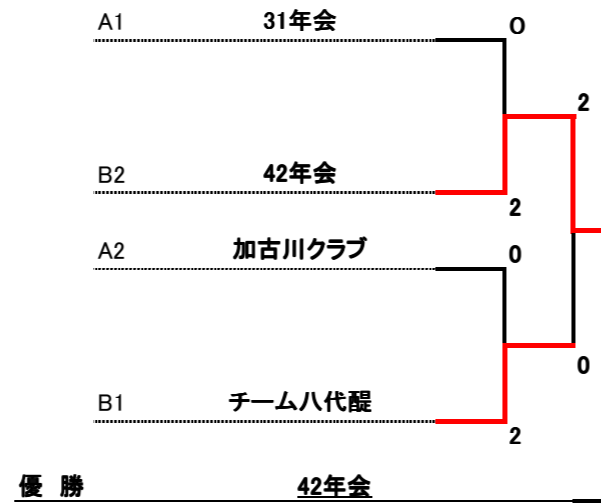

第6回 いなみ野オープン団体選手権大会

平成26年7月20日

稲美町中央公園テニスコート

シニア男子の部

A	団体名	1	2	3	4	勝敗	順位
1	神戸山手連合軍			0	1	0	3
2							
3	加古川クラブ	3			1	1	2
4	31年会	2		2		2	1

B	団体名	5	6	7	8	勝敗	順位
5	チーム八代醍		2	3	2	3	1
6	守口NTC	1		3	1	1	3
7	高丘クラブ	0	0		1	0	4
8	42年会	1	2	2		2	2

一般女子の部

	団体名	11	12	13	勝敗	順位
11	伊丹クラブ		3	3	2	1
12	県立農業高	0		1	0	3
13	神戸高専	0	2		1	2

	団体名	14	15	16	勝敗	順位
14	Kinran's OG		2	2	2	1
15	東播磨高	1		0	0	3
16	高丘クラブ	1	3		1	2

○ 競技上の注意

- 競技規則は、日本ソフトテニス連盟の現行ハンドブックによるものとします。
- ゲームは、すべて7ゲームマッチと、点取法で勝敗を決定します。
- リーグ戦の対戦は、第3戦まで行いますが、トーナメント戦は勝敗が決定次第終了します。
- 進行上の都合により3試合並行で行った場合も勝敗決定次第、対戦中のゲームは終了します。
- ボールは、赤Mボールのホワイト公認球を使用します。
- 審判は、対戦チーム相互でお願いします。
- 進行は、原則として進行表によりますが、各コートの進行状況により変更する場合があります。
- 各選手は、体調のコントロールを各自で行い根中小等が無いよう注意してください。