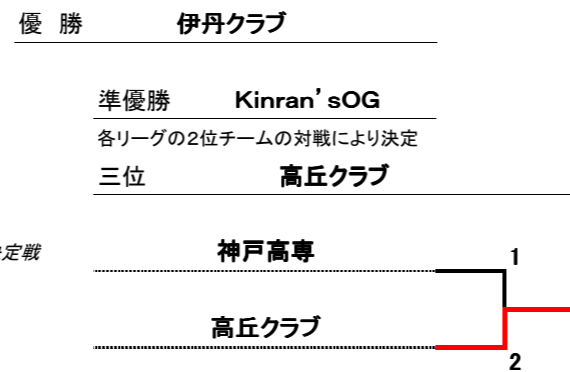

一般女子の部

	団体名	11	12	13	勝敗	順位
11	伊丹クラブ		3	3	2	1
12	県立農業高	0		1	0	3
13	神戸高専	0	2		1	2

	団体名	14	15	16	勝敗	順位
14	Kinran's OG		2	2	2	1
15	東播磨高	1		0	0	3
16	高丘クラブ	1	3		1	2