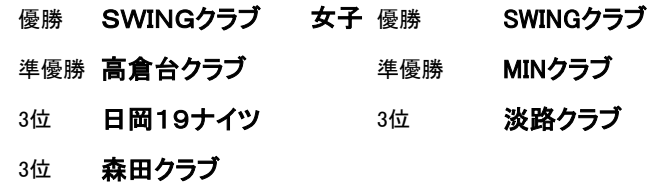

男子決勝トーナメント

前回入賞チーム

- 男子の部(H21/7/5)
 1. 神戸山手クラブ *日没、両者優勝
 1. 姫路獨協大学
 3. 高倉台クラブ
 3. オニオンズ

- 女子の部(H21/8/16)
 1. 高砂クラブ
 2. 道場クラブ
 3. 淡路クラブ
 3. MINクラブ

- シニアの部(H21/8/16)
 1. 西脇クラブ
 2. 加古川クラブ
 3. 高砂クラブ

女子の部

	選手名・所属	1	2	3	4	5	勝敗	順位
1	淡路クラブ		2	0	2	1	2	3
2	神戸高专クラブ	1		1	1	0	0	5
3	MINクラブ	3	2		2	1	3	2
4	かがらクラブ	1	2	1		0	1	4
5	SWINGクラブ	2	3	2	3		4	1