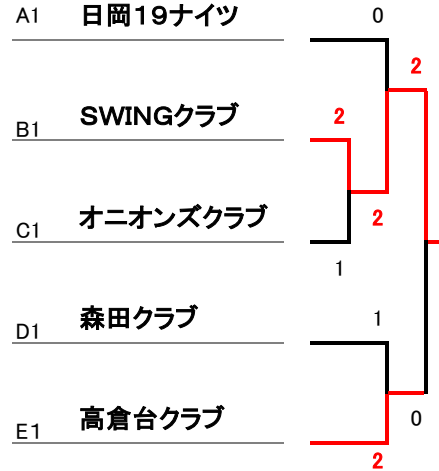

2010 東播磨ソフトテニスネットワーク団体選手権大会

平成22年7月25日

稲美町中央公園

男子の部

A	選手名・所属	1	2	3	4	勝敗	順位
1	神戸山手クラブ		2	3	1	2	2
2	龍野クラブ	1		3	1	1	3
3	夢野クラブ	0	0		1	0	4
4	日岡19ナイツ	2	2	2		3	1

B	選手名・所属	5	6	7	勝敗	順位
5	SWINGクラブ		3	2	2	1
6	神戸工専	0		0	0	3
7	マイルドクラブ	1	3		1	2

C	選手名・所属	8	9	10	勝敗	順位
8	オニオンズクラブ		2	2	2	1
9	小野クラブ	1		0	0	3
10	かがらクラブ	1	3		1	2

D	選手名・所属	11	12	13	勝敗	順位
11	このゆびとまれ		1	0	0	3
12	明播会	2		0	1	2
13	森田クラブ	3	3		2	1

E	選手名・所属	14	15	16	勝敗	順位
14	高倉台クラブ		2	2	2	1
15	47年会	1		2	1	2
16	友球会	1	1		0	3

男子決勝トーナメント