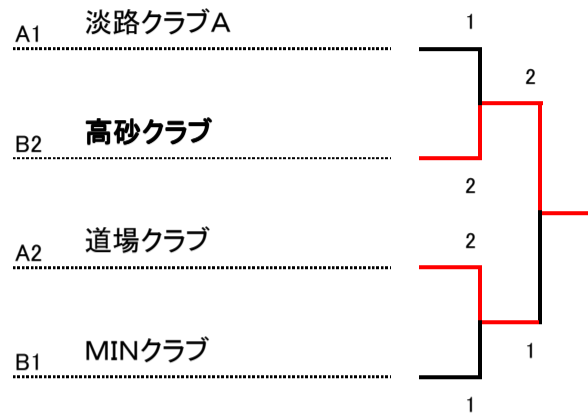

一般女子の部

A	選手名・所属	1	2	3	4	勝敗	順位
1	淡路クラブA		2	3	3	3-0	1
2	道場クラブ	1		3	3	2-1	2
3	神戸高専	0	0		1	0-3	4
4	高砂高校	0	0	2		1-2	3

B	選手名・所属	5	6	7	8	勝敗	順位
5	MINクラブ		2	3		2-0	1
6	高砂クラブ	1		2		1-1	2
7	淡路クラブB	0	1			0-2	3
8							

シニア男子の部

	選手名・所属	10	11	12	13	勝敗	順位
10	加古川クラブ		2	0		1-1	2
11	高砂クラブ	1		0		0-2	3
12	西脇クラブ	3	3			2-0	1
13							

	選手名・所属	10	11	12	13	勝敗	順位
10	加古川クラブ		2	1		1-1	
11	高砂クラブ	1		2		1-1	
12	西脇クラブ	2	1			1-1	
13							

決勝トーナメント

優勝 西脇クラブ
準優勝 加古川クラブ
3位 高砂クラブ

注意事項

ルールは、日本ソフトテニス連盟が定めるハンドブックによる。

ゲームは、すべて7ゲームマッチとする。

審判は、対戦相手相互で行う。

入賞は、一般女子の部は上位4チーム、シニア男子の部は上位2チームとする。

ごみは、持ち帰ってください。公園内での練習は禁止されています。